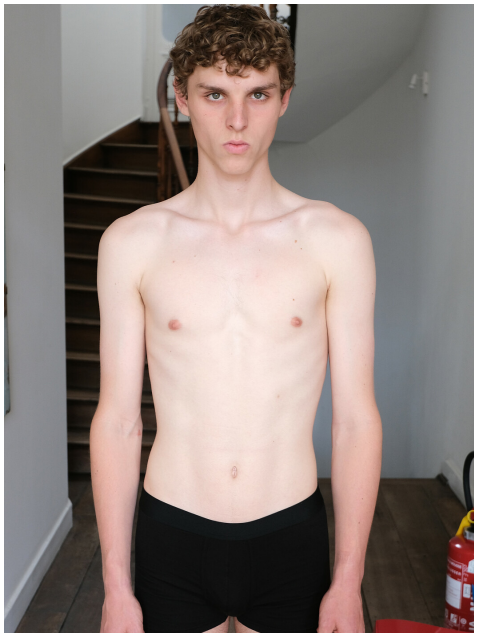

THE EYE
MANAGEMENT

RUNE

HEIGHT: 189cm / 6' 2.5" **CHEST:** 94cm / 37" **WAIST:** 76cm / 30" **HIPS:** 93cm / 36.5"

SHOES: 44.5EU / 10.5US / 10UK **HAIR:** light brown **EYES:** green