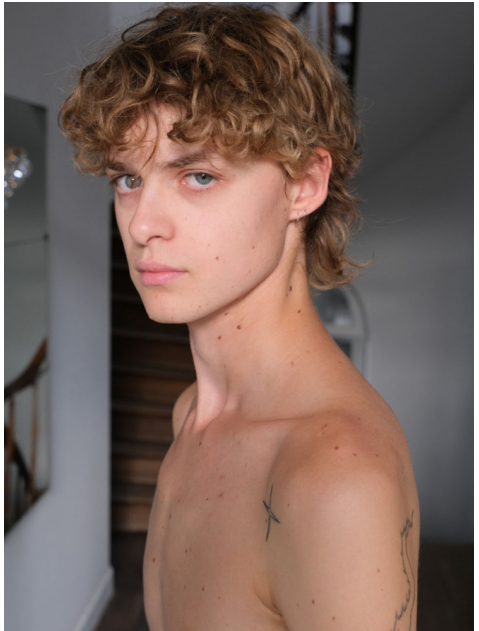

THE EYE
MANAGEMENT

LÉO

HEIGHT: 190cm / 6'3" **CHEST:** 83cm / 32.5" **WAIST:** 71cm / 28" **HIPS:** 83cm / 32.5"

SHOES: 42.5EU / 8.5US / 8UK **HAIR:** dark blond **EYES:** blue green